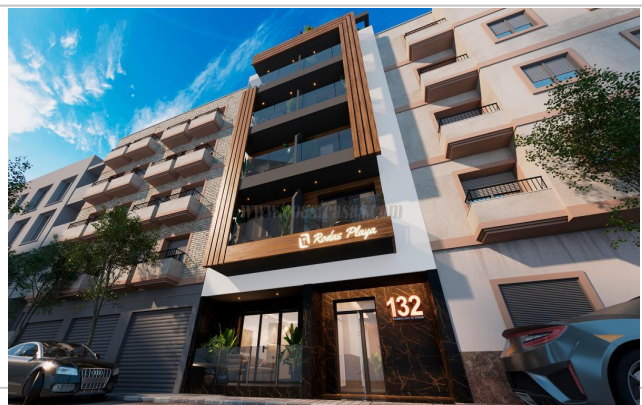

Referencia: **WO-391076 [COMPLEX: 390646]**

Tipo inmueble: Apartamento

Operación: Venta

Precio: **260.000 €**

Estado: Buen estado

Población: Torrevieja

Provincia: Alicante

Cod. postal: 03014

## Descripción:

El complejo residencial es una promoción exclusiva situada en pleno centro de Torre Vieja, a escasos 200 metros de la Playa del Cura, una de las zonas más emblemáticas de la Costa Blanca. Se trata de un edificio contemporáneo de seis plantas más solárium en la azotea, que alberga únicamente 12 viviendas, lo que garantiza privacidad, tranquilidad y un ambiente residencial selecto. Los apartamentos, de entre 62 y 100 m<sup>2</sup>, están diseñados para aprovechar al máximo la luz natural y el espacio interior. Se ofrecen distribuciones con 1 y 2 dormitorios, así como diferentes tipologías que incluyen terrazas, áticos con amplias superficies exteriores y viviendas en planta baja con accesos cómodos. Todas las propiedades destacan por su eficiencia energética A+, la calidad de sus acabados y la incorporación de soluciones sostenibles como la aerotermia y la ventilación mecánica. En cuanto a las zonas comunes, el residencial ofrece un conjunto de instalaciones pensadas para el bienestar y la comodidad de sus residentes: piscina con área infantil, gimnasio completamente equipado, sauna y un solárium en la azotea con zonas chill-out y vegetación, ideal para disfrutar del clima mediterráneo durante todo el año. El edificio dispone además de ascensor de última generación, iluminación LED de bajo consumo y carpintería de alta calidad con vidrio de control solar. El inicio de las obras está previsto para finales de 2025 y la finalización para el primer trimestre de 2027, con entrega bajo la modalidad llave en mano. Una oportunidad única de vivir en un entorno privilegiado, donde se combinan la cercanía al mar, el confort de un diseño moderno y la tranquilidad de un residencial exclusivo.