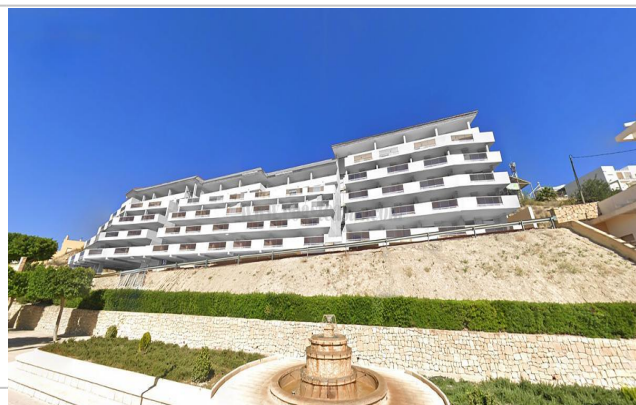

Referencia: **WO-466560 [COMPLEX: 93279]**

Tipo inmueble: Apartamento

Operación: Venta

Precio: **149.000 €**

Estado: Buen estado

Población: Relleu

Provincia: Alicante

Cod. postal: 03014

Dormitorios: 1

Baños: 1

Descripción:

Bienvenido a nuestros exclusivos apartamentos, donde la elegancia se fusiona con la naturaleza. Descubra una selección de hogares de 2 a 3 dormitorios, cada uno meticulosamente diseñado. Elija entre propiedades que ofrecen desde 99 m² hasta 194 m² de espacio habitable lleno de sofisticación. Relájese en áreas de estar amplias y luminosas, mientras disfruta de las impresionantes vistas que rodean estas viviendas. Aproveche la oportunidad de vivir en un lugar donde el lujo moderno se mezcla con un toque auténtico español. Los precios oscilan entre 144 000 € y 254 000 €, garantizando una amplia oferta para distintas necesidades y presupuestos. Experimente la tranquilidad y el encanto de un entorno sereno, complementado por la comunidad vibrante de este lugar. Disfrute cocinando en una moderna cocina americana o pase tiempo en una espaciosa terraza que le conecta con la belleza natural de la región.