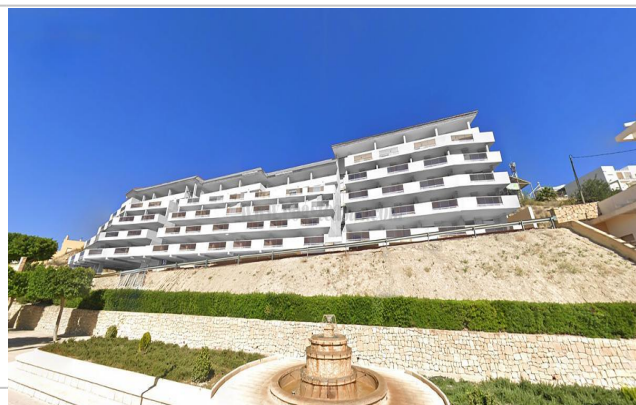

Referencia: **WO-466574 [COMPLEX: 93279]**

Tipo inmueble: Apartamento

Operación: Venta

Precio: **238.000 €**

Estado: Buen estado

Población: Relleu

Provincia: Alicante

Cod. postal: 03014

### Descripción:

Bienvenido a nuestros exclusivos apartamentos, donde la elegancia se fusiona con la naturaleza. Descubra una selección de hogares de 2 a 3 dormitorios, cada uno meticulosamente diseñado. Elija entre propiedades que ofrecen desde 99 m<sup>2</sup> hasta 194 m<sup>2</sup> de espacio habitable lleno de sofisticación. Relájese en áreas de estar amplias y luminosas, mientras disfruta de las impresionantes vistas que rodean estas viviendas. Aproveche la oportunidad de vivir en un lugar donde el lujo moderno se mezcla con un toque auténtico español. Los precios oscilan entre 144 000 € y 254 000 €, garantizando una amplia oferta para distintas necesidades y presupuestos. Experimente la tranquilidad y el encanto de un entorno sereno, complementado por la comunidad vibrante de este lugar. Disfrute cocinando en una moderna cocina americana o pase tiempo en una espaciosa terraza que le conecta con la belleza natural de la región.