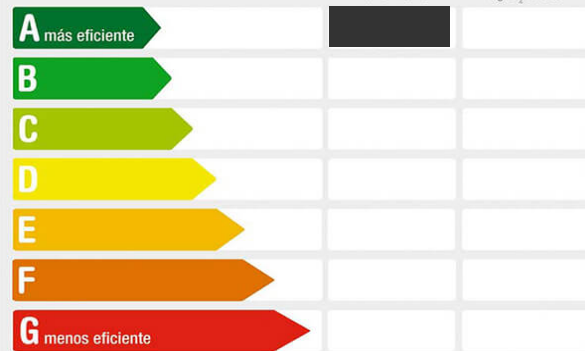

Referencia: **WO-474454 [COMPLEX: 69768]**

Tipo inmueble: Villa

Operación: Venta

Precio: **264.780 €**

Estado: Buen estado

Población: Fuente-Álamo

Provincia: Murcia

Cod. postal: 00000

Zona: Fuente-Álamo

ESCALA DE LA CALIFICACIÓN ENERGÉTICA

 Consumo de energía
kWh/m² año

 Emisiones
kgCO₂/m² año

M² construidos: 94

Metros de parcela: 170

Dormitorios: 3

Baños: 2