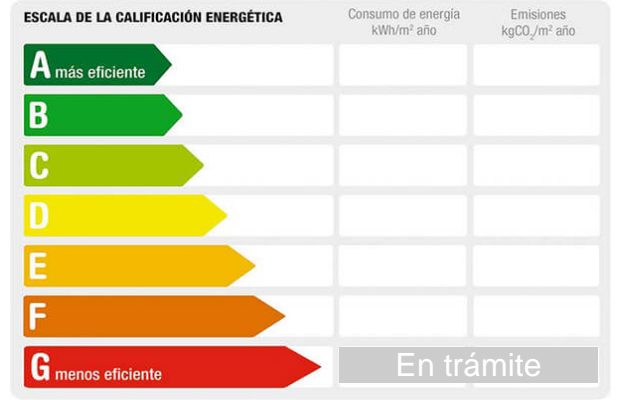

Población: Torrevieja
Provincia: Alicante
Cod. postal: 03182
Zona: Playa de Los Locos-Curva del Palangre