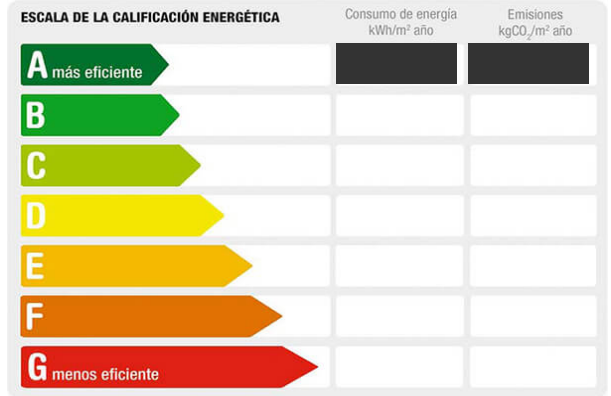

Referencia: WS-82999
Tipo inmueble: Estudio
Operación: Venta
Precio: **155.000 €**
Estado: Nuevo

Planta: 1
Población: Torrevieja
Provincia: Alicante
Cod. postal: 3182
Zona: Playa del Cura

M² construidos: 45	Suelo de: gres	Aire acondicionado: frío/calor
Agua caliente: individual	M² terraza: 3	Terraza(s): 1
Orientación: sur	Baños: 1	Exterior/Interior: exterior
Armarios: 2	Gastos de comunidad/mes: 40	