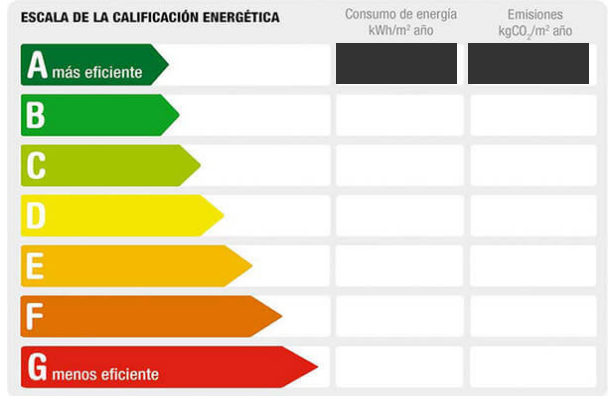

<b>M<sup>2</sup> construidos:</b> 45	<b>Suelo de:</b> gres	<b>Aire acondicionado:</b> frío/calor
<b>Agua caliente:</b> individual	<b>M<sup>2</sup> terraza:</b> 3	<b>Terraza(s):</b> 1
<b>Energía calefacción:</b> Eléctrico	<b>Orientación:</b> sur	<b>Baños:</b> 1
<b>Exterior/Interior:</b> exterior	<b>Armarios:</b> 2	<b>Gastos de comunidad/mes:</b> 40