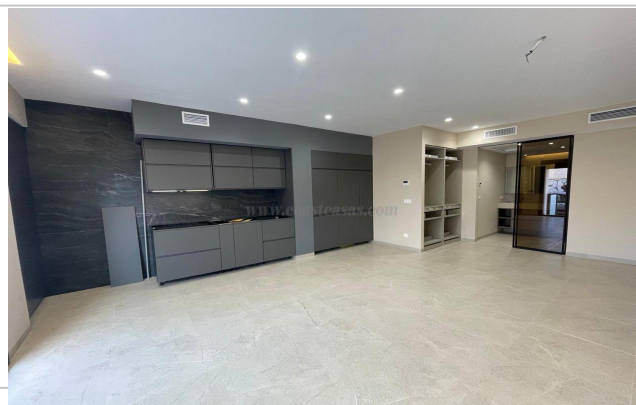

Planta: 1

Población: Torrevieja

Provincia: Alicante

Cod. postal: 03182

Zona: Playa del Cura

ESCALA DE LA CALIFICACIÓN ENERGÉTICA	Consumo de energía kWh/m² año	Emisiones kgCO₂/m² año
A más eficiente		
B		
C		
D		
E		
F		
G menos eficiente		

M² construidos: 45

Suelo de: gres

Aire acondicionado: frío/calor

Agua caliente: individual

M² terraza: 3

Terraza(s): 1

Energía calefacción: Eléctrico

Orientación: sur

Baños: 1

Exterior/Interior: exterior

Armarios: 2

Gastos de comunidad/mes: 40