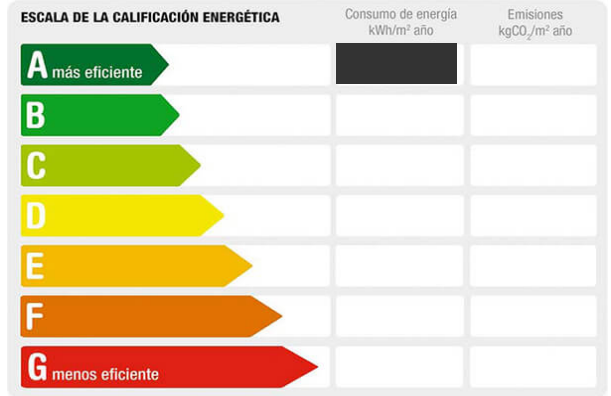

M² construidos: 85   **Terraza(s):** 1   **Dormitorios:** 2
Baños: 2

Descripción:

Calidad y diseño Cada vivienda refleja la esencia de la exclusividad: calidad, diseño contemporáneo y atención al detalle. Los espacios se han concebido con líneas limpias y funcionales, pensados para disfrutar de una vida cómoda, elegante y luminosa. Las amplias terrazas, orientadas a ambos lados del apartamento, favorecen la ventilación cruzada y multiplican las vistas hacia el campo de golf y el Mar Menor. Este diseño inteligente optimiza el confort interior y enmarca cada momento del día con luz natural y paisajes inolvidables. Ubicación privilegiada en Los Alcázares Situados en Los Alcázares, en plena Costa Cálida, los apartamentos se encuentran a tan solo 25 minutos del Aeropuerto Internacional de Murcia y a 55 minutos del Aeropuerto de Alicante. La zona ofrece excelentes conexiones por autovía con Cartagena, Murcia y Alicante, así como con las principales playas de la Costa Cálida y la Costa Blanca, lo que la convierte en una ubicación ideal tanto para vivir todo el año como para disfrutar de vacaciones junto al mar. Vistas al golf y al Mar Menor Ubicados en primera línea de golf, estos apartamentos ofrecen impresionantes vistas panorámicas al campo y al Mar Menor. Un entorno donde la tranquilidad y la belleza natural se fusionan, creando un estilo de vida relajado y sofisticado. Los atardeceres dorados y la brisa del mar convierten cada día en una experiencia única. Características principales Superficie construida: entre 72 y 100 m²Terrazas: hasta 60 m²Dormitorios: 2 o 3Baños: 2Piscina comunitaria Equipamiento y extras Piscina comunitariaParking cubiertoTrasteroPreinstalación de aire acondicionadoCocina abierta completamente amuebladaSolárium privadoTerrazas panorámicas con vistas al golf y al mar