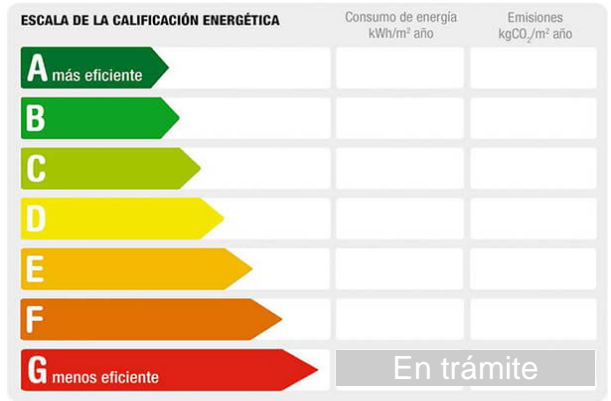

**Referencia:** WO-396333 [COMPLEX: 357506]  
**Tipo inmueble:** Finca Rústica  
**Operación:** Venta  
**Precio:** 199.000 €  
**Estado:** Buen estado

**Población:** Fuente-Álamo  
**Provincia:** Murcia  
**Cod. postal:** 0  
**Zona:** Fuente-Álamo