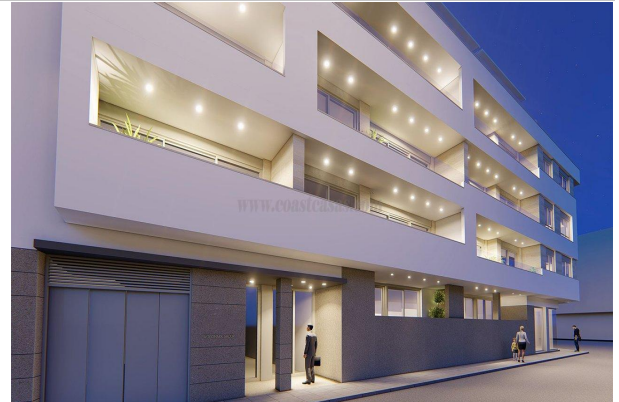

**Referencia:** WO-751225  
**Tipo inmueble:** Apartamento  
**Operación:** Venta  
**Precio:** **275.000 €**  
**Estado:** Nuevo

**Planta:** 1  
**Población:** Torrevieja  
**Provincia:** Alicante  
**Cod. postal:** 03182  
**Zona:** Playa del Cura

**M<sup>2</sup> construidos:** 85      **útiles:** 69      **Garajes:** 1  
**Dormitorios:** 2      **Baños:** 2      **Antigüedad:** 2025  
**Exterior/Interior:** exterior

**Descripción:**

Descubra el edificio, un exclusivo nuevo desarrollo en Playa del Cura, Torrevieja, a solo 250 metros del mar. Este moderno edificio residencial de cinco plantas ofrece 16 apartamentos exteriores de 1, 2 o 3 dormitorios, todos con balcones soleados y vistas impresionantes al mar o al centro de la ciudad. Diseñado para ofrecer comodidad y conveniencia, el edificio cuenta con un espacio comercial de 90 m<sup>2</sup>, aparcamiento subterráneo y una terraza en la azotea con jacuzzi y zona chill-out. Con eficiencia energética A+, control climático y entrega llave en mano en 2025, este desarrollo garantiza una experiencia de vida inigualable en el corazón de la Costa Blanca. No pierda la oportunidad de ser propietario en esta ubicación privilegiada: ¡agende su visita hoy mismo!