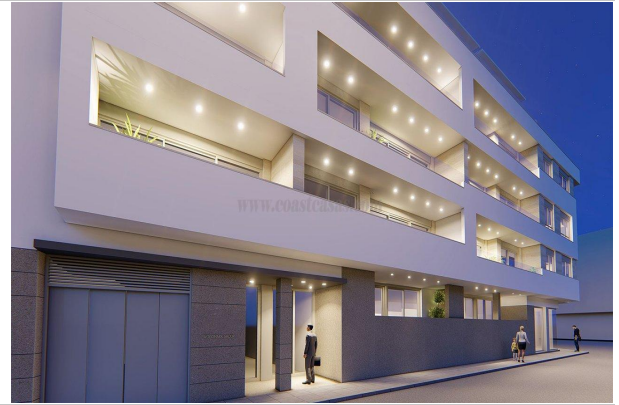

Referencia: WO-751225
Tipo inmueble: Apartamento
Operación: Venta
Precio: **275.000 €**
Estado: Nuevo

Planta: 1
Población: Torrevieja
Provincia: Alicante
Cod. postal: 3182
Zona: Playa del Cura

M² construidos: 85 **útiles:** 69 **Garajes:** 1
Dormitorios: 2 **Baños:** 2 **Antigüedad:** 2025
Exterior/Interior: exterior

Descripción:

Descubra el edificio, un exclusivo nuevo desarrollo en Playa del Cura, Torrevieja, a solo 250 metros del mar. Este moderno edificio residencial de cinco plantas ofrece 16 apartamentos exteriores de 1, 2 o 3 dormitorios, todos con balcones soleados y vistas impresionantes al mar o al centro de la ciudad. Diseñado para ofrecer comodidad y conveniencia, el edificio cuenta con un espacio comercial de 90 m², aparcamiento subterráneo y una terraza en la azotea con jacuzzi y zona chill-out. Con eficiencia energética A+, control climático y entrega llave en mano en 2025, este desarrollo garantiza una experiencia de vida inigualable en el corazón de la Costa Blanca. No pierda la oportunidad de ser propietario en esta ubicación privilegiada: ¡agende su visita hoy mismo!