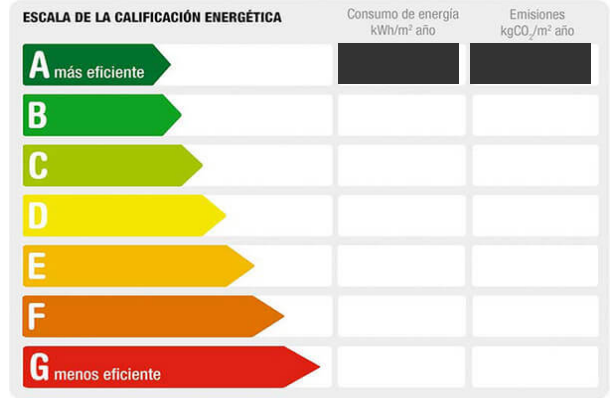

Referencia: WO-751125
Tipo inmueble: Apartamento Bajo
Operación: Venta
Precio: **195.000 €**
Estado: Nuevo

Planta: Baja
Población: Torrevieja
Provincia: Alicante
Cod. postal: 03182
Zona: Playa del Cura

M² construidos: 55 **Garajes:** 1 **Dormitorios:** 1
Baños: 1 **Antigüedad:** 2025 **Exterior/Interior:** exterior

Descripción:

Descubra el edificio, un exclusivo nuevo desarrollo en Playa del Cura, Torrevieja, a solo 250 metros del mar. Este moderno edificio residencial de cinco plantas ofrece 16 apartamentos exteriores de 1, 2 o 3 dormitorios, todos con balcones soleados y vistas impresionantes al mar o al centro de la ciudad. Diseñado para ofrecer comodidad y conveniencia, el edificio cuenta con un espacio comercial de 90 m², aparcamiento subterráneo y una terraza en la azotea con jacuzzi y zona chill-out. Con eficiencia energética A+, control climático y entrega llave en mano en 2025, este desarrollo garantiza una experiencia de vida inigualable en el corazón de la Costa Blanca. No pierda la oportunidad de ser propietario en esta ubicación privilegiada: ¡agende su visita hoy mismo!