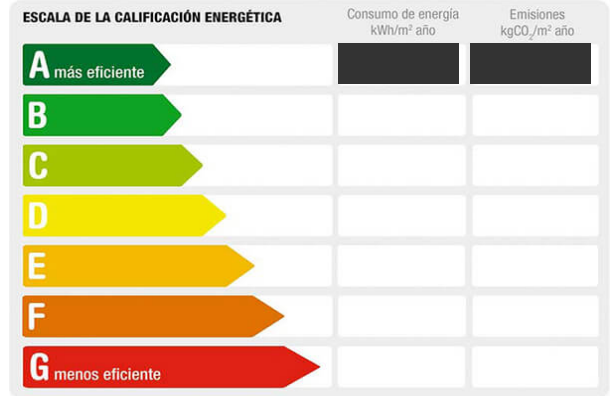

**Referencia:** WO-751125  
**Tipo inmueble:** Apartamento Bajo  
**Operación:** Venta  
**Precio:** **195.000 €**  
**Estado:** Nuevo

**Planta:** Baja  
**Población:** Torrevieja  
**Provincia:** Alicante  
**Cod. postal:** 3182  
**Zona:** Playa del Cura

**M<sup>2</sup> construidos:** 55      **Garajes:** 1      **Dormitorios:** 1  
**Baños:** 1      **Antigüedad:** 2025      **Exterior/Interior:** exterior

**Descripción:**

Descubra el edificio, un exclusivo nuevo desarrollo en Playa del Cura, Torrevieja, a solo 250 metros del mar. Este moderno edificio residencial de cinco plantas ofrece 16 apartamentos exteriores de 1, 2 o 3 dormitorios, todos con balcones soleados y vistas impresionantes al mar o al centro de la ciudad. Diseñado para ofrecer comodidad y conveniencia, el edificio cuenta con un espacio comercial de 90 m<sup>2</sup>, aparcamiento subterráneo y una terraza en la azotea con jacuzzi y zona chill-out. Con eficiencia energética A+, control climático y entrega llave en mano en 2025, este desarrollo garantiza una experiencia de vida inigualable en el corazón de la Costa Blanca. No pierda la oportunidad de ser propietario en esta ubicación privilegiada: ¡agende su visita hoy mismo!