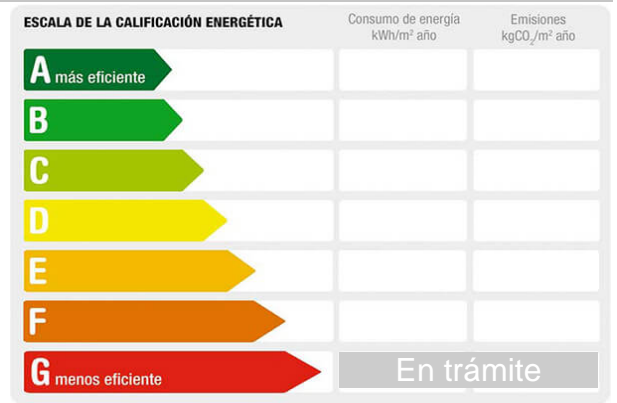

Referencia: **WS-45683**  
 Tipo inmueble: Plot  
 Operación: Venta  
 Precio: **190.000 €**  
 Estado: Buen estado

Población: Orihuela Costa  
 Provincia: Alicante  
 Cod. postal: 0  
 Zona:

**Metros de parcela:** 830

**Descripción:**

.